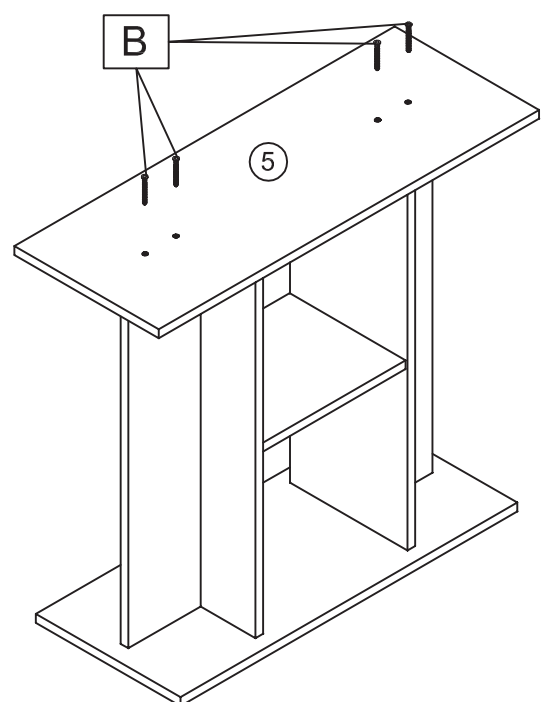

PRODUCTION DATE

Assembly Guide
Notice de Montage

A x1

B x8

C x12

D x4

1

2

3

AQUA 80

Normative

Colors-Code | Couleurs-Code

Black | Noir - TAB570002

White | Blanc - TAB570047

Dimensions

790 x 300 x 700 mm

(depth x width x height) (larg x prof x haut)

Weight | Poids

13 kg

Exposed parts | Parties apparentes

1 Shelf, Melamine faced chipboard particleboard.

1 étagère, panneaux de particules surfacés mélaminés.

Material-Essence | Matière - Essence