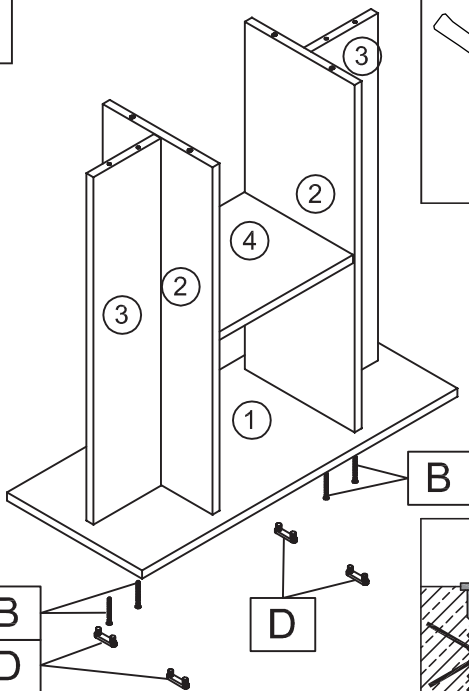

PRODUCTION DATE

Assembly Guide
Notice de Montage

A x1

B x8

C x12

D x4

1

2

3

AQUA 80

Normative

Colors-Code | Couleurs-Code

Black | Noir - TAB570002

White | Blanc - TAB570047

Dimensions

790 x 300 x 700 mm

(depth x width x height) (larg x prof x haut)

Weight | Poids

13 kg

Exposed parts | Parties apparentes

1 Shelf, Melamine faced chipboard particleboard.

1 étagère, panneaux de particules surfacés mélaminés.

Material-Essence | Matière - Essence