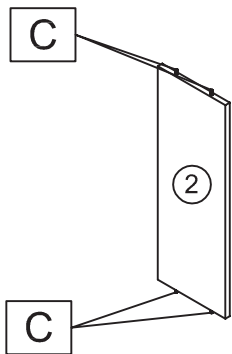

PRODUCTION DATE

Assembly Guide
Notice de Montage

A x1

B x8

C x12

D x4

1

2

3

AQUA 80

Normative

Colors-Code | Couleurs-Code

Black | Noir - TAB570002

White | Blanc - TAB570047

Dimensions

790 x 300 x 700 mm

(depth x width x height) (larg x prof x haut)

Weight | Poids

13 kg

Exposed parts | Parties apparentes

1 Shelf, Melamine faced chipboard particleboard.

1 étagère, panneaux de particules surfacés mélaminés.

Material-Essence | Matière - Essence