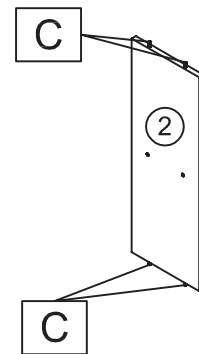

PRODUCTION DATE

Assembly Guide
Notice de Montage

A x1

B x8

C x12

D x4

1

2

3

AQUA 80

Normative

Colors-Code | Couleurs-Code

Black | Noir - TAB570002

White | Blanc - TAB570047

Dimensions

790 x 300 x 700 mm

(depth x width x height) (larg x prof x haut)

Weight | Poids

13 kg

Exposed parts | Parties apparentes

1 Shelf, Melamine faced chipboard particleboard.

1 étagère, panneaux de particules surfacés mélaminés.

Material-Essence | Matière - Essence