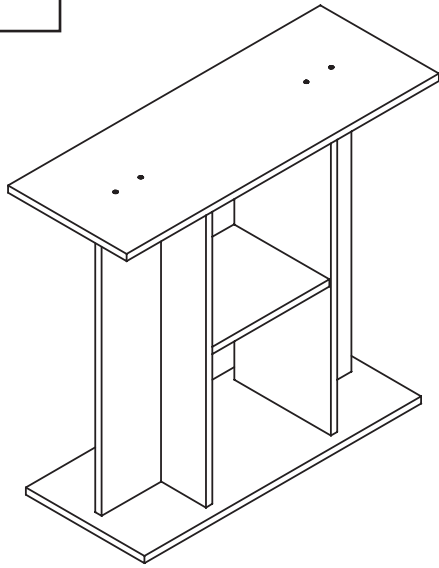

PRODUCTION DATE

Assembly Guide
Notice de Montage

A x1

B x8

C x12

D x4

1

2

3

AQUA 80

Normative

Colors-Code | Couleurs-Code

Black | Noir - TAB570002

White | Blanc - TAB570047

Dimensions

790 x 300 x 700 mm

(depth x width x height) (larg x prof x haut)

Weight | Poids

13 kg

Exposed parts | Parties apparentes

1 Shelf, Melamine faced chipboard particleboard.

1 étagère, panneaux de particules surfacés mélaminés.

Material-Essence | Matière - Essence