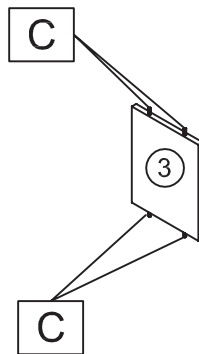

PRODUCTION DATE

Assembly Guide
Notice de Montage

A x1

B x8

C x12

D x4

1

2

3

AQUA 80

Normative

Colors-Code | Couleurs-Code

Black | Noir - TAB570002

White | Blanc - TAB570047

Dimensions

790 x 300 x 700 mm

(depth x width x height) (larg x prof x haut)

Weight | Poids

13 kg

Exposed parts | Parties apparentes

1 Shelf, Melamine faced chipboard particleboard.

1 étagère, panneaux de particules surfacés mélaminés.

Material-Essence | Matière - Essence