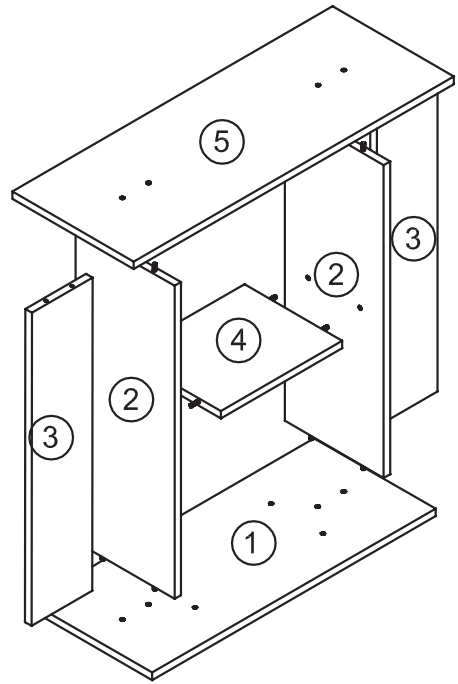

PRODUCTION DATE

Assembly Guide
Notice de Montage

A x1

B x8

C x12

D x4

1

2

3

AQUA 80

Normative

Colors-Code | Couleurs-Code

Black | Noir - TAB570002

White | Blanc - TAB570047

Dimensions

790 x 300 x 700 mm

(depth x width x height) (larg x prof x haut)

Weight | Poids

13 kg

Exposed parts | Parties apparentes

1 Shelf, Melamine faced chipboard particleboard.

1 étagère, panneaux de particules surfacés mélaminés.

Material-Essence | Matière - Essence