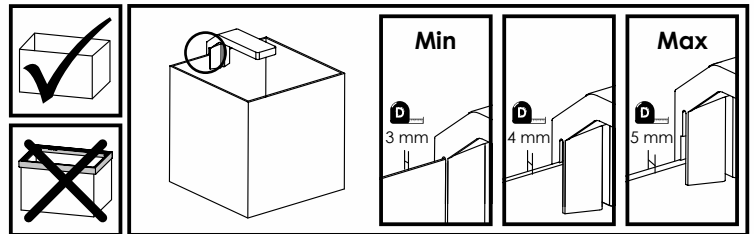

KOMPATIBEL MIT DEN AQUARIEN

- CUBE 5 | 10 | 15