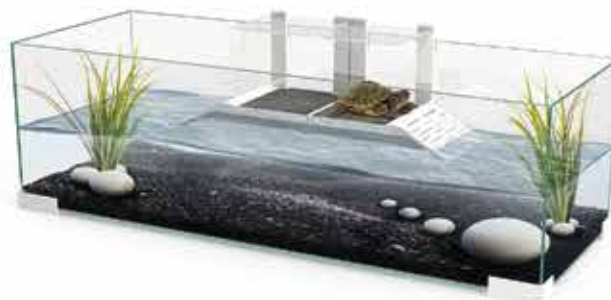

Zusätzliche Information

- Abmessungen (mm): L790xB297xH245

TARTARIUM 80
Farbe: Weiß
Code: AQM550009

ZUBEHÖR & AUSRÜSTUNG TARTARIUM 40 | 60 | 80

TARTARIUM 40 | 60
RAMPE 40&60
Farbe: Weiß
Code: ECC580108

TARTARIUM 80
RAMPE 80
Farbe: Weiß
Code: ECC580109

TARTARIUM 40 | 60
CFSTONE 40 EUR
Farbe: Grau
Code: EQM200005

TARTARIUM 80
CFSTONE 80 EUR
Farbe: Grau
Code: EQM200007