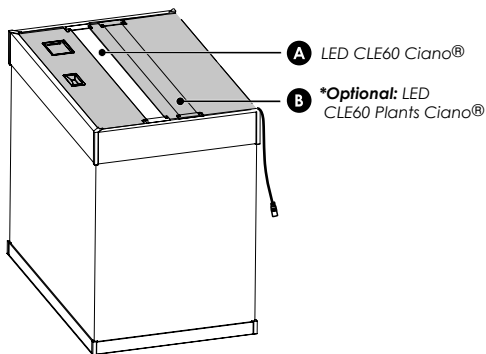

Ausrüstung

- 1 Biologischer Filter **CFBIOXL Ciano®**;
- 1 **WATER CLEAR & PROTECTION** Größe XL;
- 2 **WATER BIO-BACT** Größe XL;
- 1 **WATER FOAM** Größe XL;
- 1 **WATER FOAM COARSE** Größe XL;
- 1 **WATER PAD** Größe XL;
- 1 Deckel;
- 1 **LED CLE60 Ciano®** (17W - 24VDC);
- 1 Heizung 100 W;
- 1 Gebrauchsanweisung;
- Optional: **LED CLE60 Ciano®** (14W - 24VDC).

Zusätzliche Information

- Aquarium Abmessungen (mm):
  L612 x B402 x H560
- Schaltschrank-Abmessungen (mm):
  L612 x B402 x H818
- Set-Abmessungen (mm):
  L612 x B402 x H1378

AQUARIUM
Farbe: Schwarz
Liter: 108
Code: AQM700111

SCHALTSCHRANK
Farbe: Schwarz
Code: TAB570027