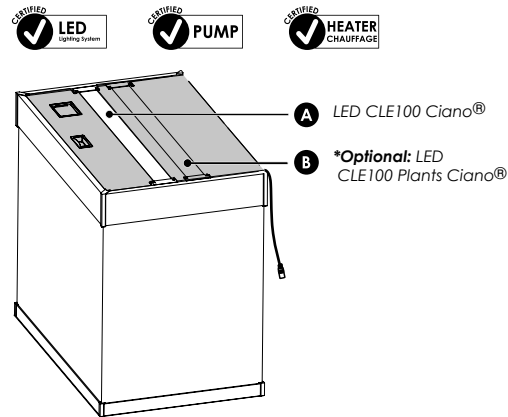

AQUARIUM
Farbe: Mystic
Liter: 201
Code: AQM700137

SCHALTSCHRANK
Farbe: Mystic
Code: TAB570051