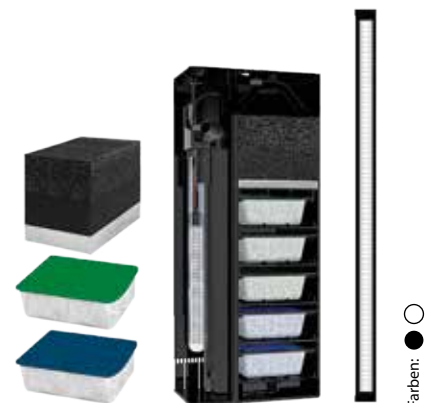

AQUARIUM

Farbe: Weiß
Liter: 239
Code: AQM700118

SCHALTSCHRANK

Farbe: Bernstein-Eiche
Code: TAB570046