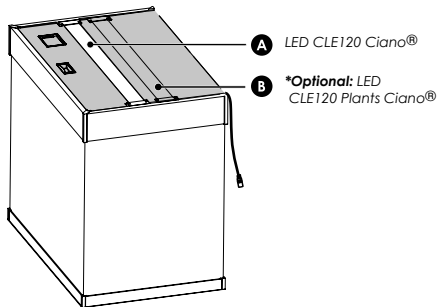

Ausrüstung

- 1 Biologischer Filter **CFBIOXL Ciano®**;
- 1 **WATER CLEAR & PROTECTION** Größe XL;
- 2 **WATER BIO-BACT** Größe XL;
- 1 **WATER FOAM** Größe XL;
- 1 **WATER FOAM COARSE** Größe XL;
- 1 **WATER PAD** Größe XL;
- 1 Deckel;
- 1 LED **CLE60 Ciano®** (36W - 24VDC);
- 1 Heizung 200 W;
- 1 Gebrauchsanweisung;
- Optional: LED **CLE120 Plants Ciano®** (30W - 24VDC).

Zusätzliche Information

- Aquarium Abmessungen (mm): L1212 x B402 x H610
- Schaltschrank-Abmessungen (mm): L1212 x B402 x H818
- Set-Abmessungen (mm): L1212 x B402 x H1428

AQUARIUM

Farbe: Schwarz
Liter: 239
Code: AQM700117

SCHALTSCHRANK

Farbe: Schwarz
Code: TAB570033