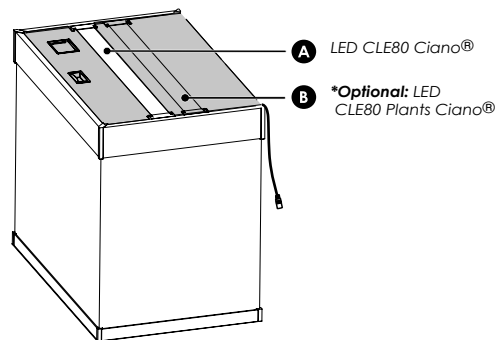

AQUARIUM
Farbe: Mystic
Liter: 145
Code: AQM700136

SCHALTSCHRANK
Farbe: Mystic
Code: TAB570050