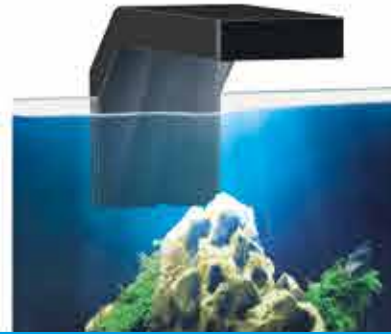

LED-OPTIONEN

KOMPATIBEL MIT DEN AQUARIEN

- NEXUS 14C

Ausrüstung

- 1 LED CLA20 Universal Ciano®;
- 1 Umrichter.

Zusätzliche Information

- Eingang: 12VDC
- Strom: 1,5W
- Temperatur: 6300K
- Lichtstrom: 135lm
- Schutzvorrichtung: IP67