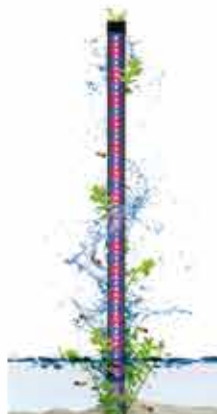

Farbe: Schwarz
Code: ECC580106