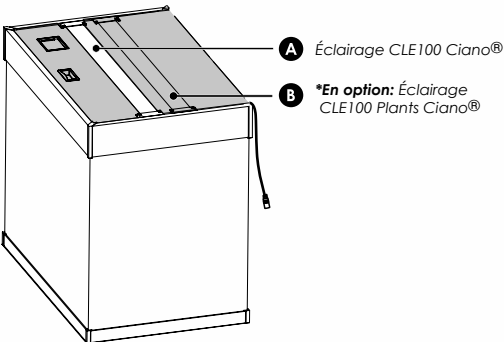

Équipement

- 1 Filtre biologique **CFBIOXL** Ciano® ;
- 1 **WATER CLEAR & PROTECTION** Taille XL ;
- 2 **WATER BIO-BACT** Taille XL ;
- 1 **WATER FOAM** Taille XL ;
- 1 **WATER FOAM COARSE** Taille XL ;
- 1 **WATER PAD** Taille XL ;
- 1 Couvercle ;
- 1 Éclairage **CLE100** Ciano® (30W - 24VDC) ;
- 1 Chauffage 200W ;
- 1 Guide d'instructions ;
- ***En option**: Éclairage **CLE100 Plants** Ciano® (27W - 24VDC).

Information Additionnelle

- Aquarium dimensions (mm) : L1024 x P402 x H610
- Meuble dimensions (mm) : L1024 x P402 x H818
- Ensemble dimensions (mm) : L1024 x P402 x H1428

AQUARIUM
Couleur: Noir
Litres: 201
Code: AQM700115

MEUBLE
Couleur: Noir
Code: TAB570031