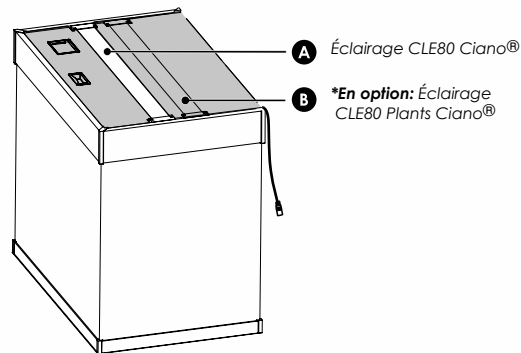

AQUARIUM

Couleur: Blanc
Litres: 145
Code: AQM700114

MEUBLE

Couleur: Blanc
Code: TAB570030