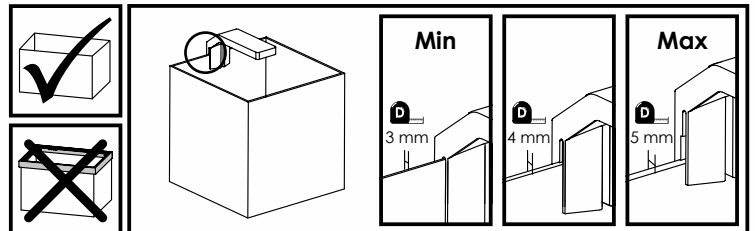

COMPATIBLE AVEC LES AQUARIUMS

- CUBE 5 | 10 | 15