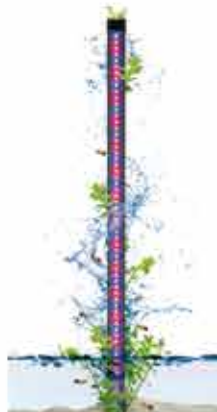

Couleur: Noir
Code: ECC580106

COMPATIBLE AVEC LES AQUARIUMS

- AQUA 60
- AQUA 80
- AQUA 60 Plus
- AQUARIUM 60
- AQUARIUM 80

Version commercialisée à partir de la fin 2016.

CIANO CARE

EAU | POISSONS | PLANTES