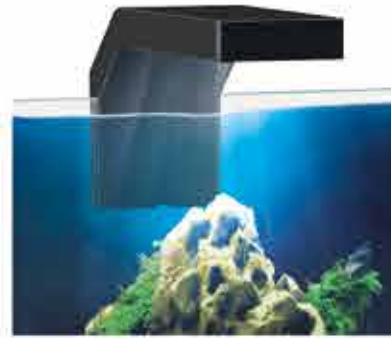

Équipement

- 1 Éclairage CLA20 Universal Ciano®;
- 1 Convertisseur.

Information Additionnelle

- Input 12VDC
- Power: 1,5W
- Température: 6300K
- Flux lumineux: 135lm
- Protection: IP67