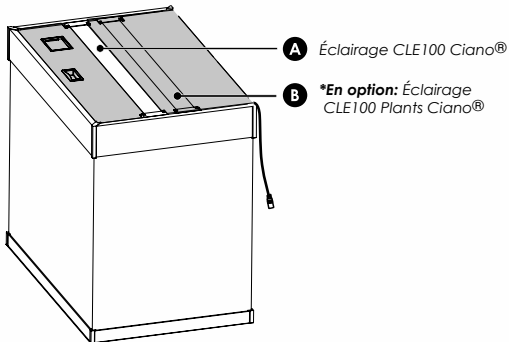

Équipement

- 1 Filtre biologique **CFBIOXL** Ciano® ;
- 1 **WATER CLEAR & PROTECTION** Taille XL ;
- 2 **WATER BIO-BACT** Taille XL ;
- 1 **WATER FOAM** Taille XL ;
- 1 **WATER FOAM COARSE** Taille XL ;
- 1 **WATER PAD** Taille XL ;
- 1 Couvercle ;
- 1 Éclairage **CLE100** Ciano® (30W - 24VDC) ;
- 1 Chauffage 200W ;
- 1 Guide d'instructions ;
- ***En option: Éclairage CLE100 Plants** Ciano® (27W - 24VDC).

Information Additionnelle

- Aquarium dimensions (mm) : L1024 x P402 x H610
- Meuble dimensions (mm) : L1024 x P402 x H818
- Ensemble dimensions (mm) : L1024 x P402 x H1428

AQUARIUM
Couleur: Noir
Litres: 201
Code: AQM700115

MEUBLE
Couleur: Noir
Code: TAB570031