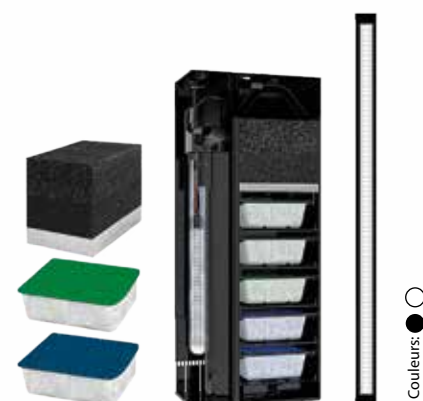

Couleurs: ○ ●