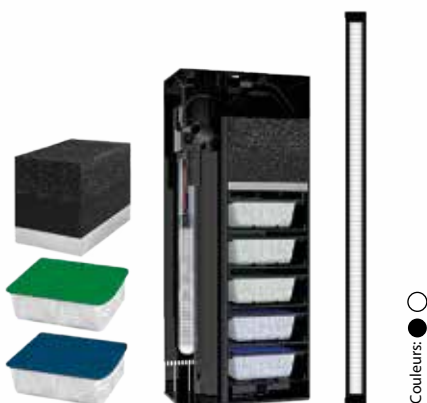

Couleurs: ● ○

Équipement

- 1 Filtre biologique **CFBIOXL** Ciano® ;
- 1 **WATER CLEAR & PROTECTION** Taille XL ;
- 2 **WATER BIO-BACT** Taille XL ;
- 1 **WATER FOAM** Taille XL ;
- 1 **WATER FOAM COARSE** Taille XL ;
- 1 **WATER PAD** Taille XL ;
- 1 Couvercle ;
- 1 Éclairage **CLE100** Ciano® (30W - 24VDC) ;
- 1 Chauffage 200W ;
- 1 Guide d'instructions ;
- ***En option: Éclairage CLE100 Plants** Ciano® (27W - 24VDC).